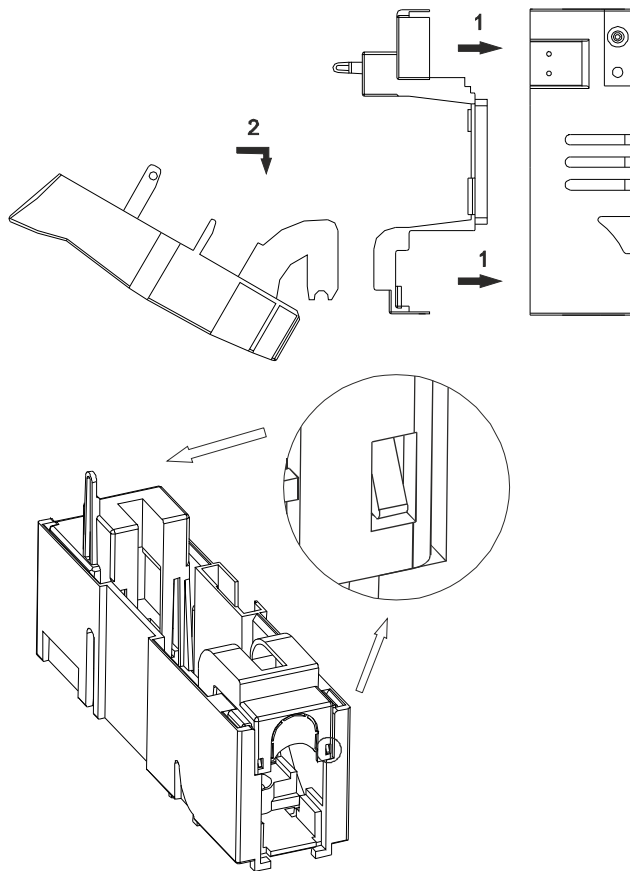

D) Mjerne skice Dimension drawings

Dimenzije u mm
Dimensions in mm

*Sa priborom za montiranje na sustav šina razmaka 125mm / 150mm

*With accessories for mounting between 2 standard rails
125mm / 150mm apart

Str. / Page: 4

OM0990

Upute za montažu Installation instruction

A) Osigurač-rastavna sklopka tip HVL EK 00/1 Fuse-switch disconnecter type HVL EK 00/1

1. Vrste priključaka Type of terminals

- a) **M8x16** (70mm²; 12-15Nm)
- b) **OS00** (6-50mm² Cu; 2,6Nm)
- c) **P00** (10-70mm² Al/Cu; 4,5Nm)
- d) **P002** (2x10-50mm² Al/Cu; 4,5Nm)
- e) **BOX** (10-70mm² Cu; 4,5Nm)

2. Pribor za montiranje na DIN šine Mounting-rail fixing parts

Str. / Page: 1

B) Montiranje zaštitne kape i poklopca *Mounting protective cap and cover*

C) Montiranje na šine (125 mm / 150mm) *Mounting onto standard rail (125 mm / 150mm)*