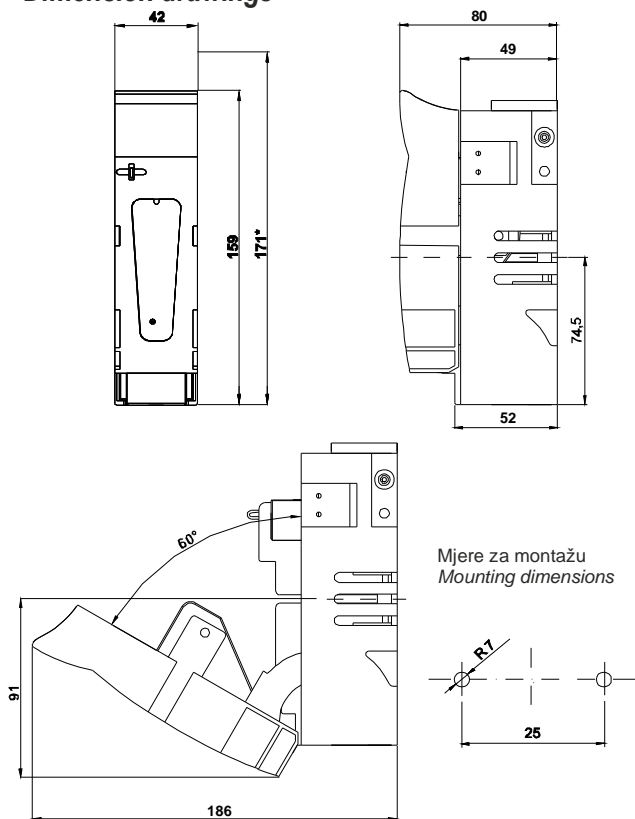

D) Mjerne skice Dimension drawings

Dimenzije u mm
Dimensions in mm

*Sa priborom za montiranje na sustav šina razmaka 125mm / 150mm

*With accessories for mounting between 2 standard rails
125mm / 150mm apart

Str. / Page: 4

OM0990

Upute za montažu Installation instruction

A) Osigurač-rastavna sklopka tip HVL EK 00/1 Fuse-switch disconnecter type HVL EK 00/1

1. Vrste priključaka Type of terminals

- a) **M8x16** (70mm²; 12-15Nm)
- b) **OS00** (6-50mm² Cu; 2,6Nm)
- c) **P00** (10-70mm² Al/Cu; 4,5Nm)
- d) **P002** (2x10-50mm² Al/Cu; 4,5Nm)
- e) **BOX** (10-70mm² Cu; 4,5Nm)

2. Pribor za montiranje na DIN šine Mounting-rail fixing parts

Str. / Page: 1

B) Montiranje zaštitne kape i poklopca *Mounting protective cap and cover*

C) Montiranje na šine (125 mm / 150mm) *Mounting onto standard rail (125 mm / 150mm)*