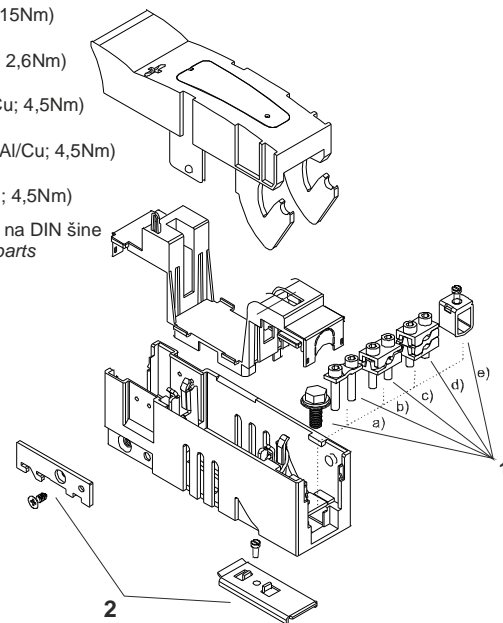

D) Mjerne skice Dimension drawings

Dimenzije u mm
Dimensions in mm

*Sa priborom za montiranje na sustav šina razmaka 125mm / 150mm

*With accessories for mounting between 2 standard rails
125mm / 150mm apart

Str. / Page: 4

OM0990

Upute za montažu Installation instruction

A) Osigurač-rastavna sklopka tip HVL EK 00/1 Fuse-switch disconnecter type HVL EK 00/1

1. Vrste priključaka Type of terminals

- a) **M8x16** (70mm²; 12-15Nm)
- b) **OS00** (6-50mm² Cu; 2,6Nm)
- c) **P00** (10-70mm² Al/Cu; 4,5Nm)
- d) **P002** (2x10-50mm² Al/Cu; 4,5Nm)
- e) **BOX** (10-70mm² Cu; 4,5Nm)

2. Pribor za montiranje na DIN šine Mounting-rail fixing parts

Str. / Page: 1

B) Montiranje zaštitne kape i poklopca *Mounting protective cap and cover*

C) Montiranje na šine (125 mm / 150mm) *Mounting onto standard rail (125 mm / 150mm)*