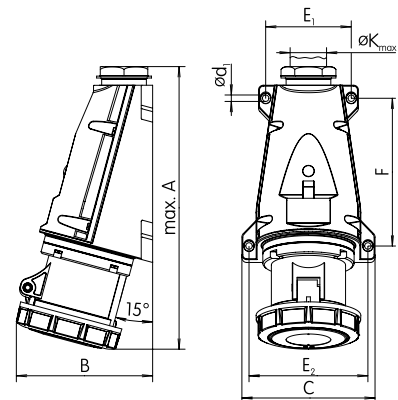

Wandsteckdosen IP67

Typ/(mm)	A	B	C	ød1	E1	E2	F	øK
EZH 6353	300	145	140	6,5	90	125	155	35