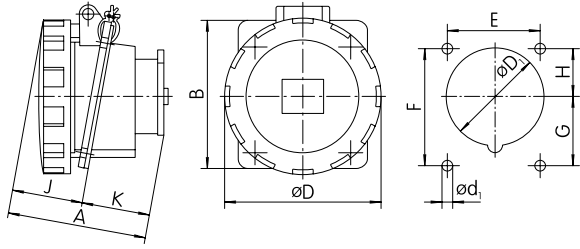

### Wandsteckdosen IP67

Typ/(mm)	A	B=Höhe
EZH 12543	322	205
EZH12553	322	205

**Einbausteckdosen IP67**

Typ/(mm)	A	B	øD	øD1	ød1	E	F	G	H	J	K
EEH 1632	78	85	75	56	5,5	60	60	30	30	39	39
EEH 1643	80	85	78	62	5,5	60	60	31	29	41	39
EEH 1653	81	85	87	65	5,5	60	60	31	29	42	39
EEH 3232	89	95	92,5	68	5,5	60	70	38	32	47	42
EEH 3243	89	95	92,5	68	5,5	60	70	38	32	47	42
EEH 3253	91	95	100	74	5,5	60	70	36	34	49	42