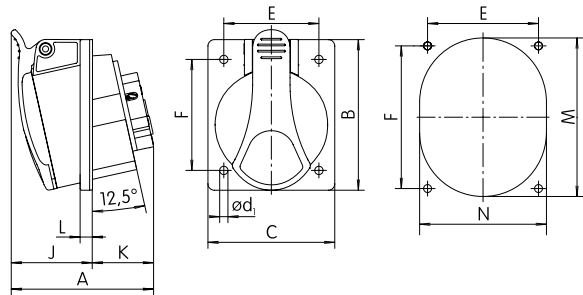

### Wandsteckdosen IP44

Typ/(mm)	A	B	C	ød1	E	I	Pg	Modifikation
EZ3232	155	101	82	5,2	67	34	P21	A

**Kombinationssteckdosen IP44**

Typ/(mm)	A	B	C	D	E	F	G
EZCZ (EZCZ-S) 16xx	182	113	90	45	55	71	67
EZCZ (EZCZ-S) 32xx	193	118	90	45	55	71	67

**Einbausteckdosen IP54**

Typ/(mm)	A	B	C	øD1	J	E	F	K	L	M	N
EE 1643	73	85	75	5,2	42	60	60	31	7	66	58
EE 1653	75	85	75	5,2	43	60	60	32	7	72	64
EE 3243	90	95	80	5,2	52	60	70	38	8	78	68
EE 3253	92	95	80	5,2	53	60	70	39	8	84	70
EZ 3253	179	121	4	35	4	35	88	4	35	61	60