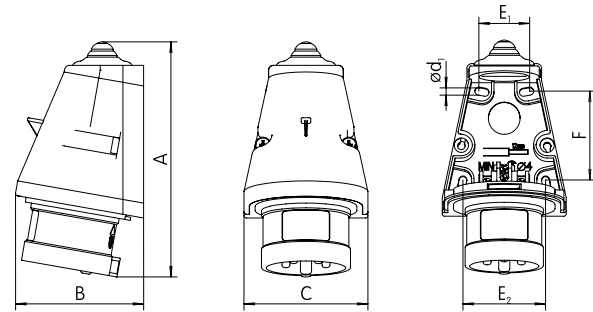

Wandstecker IP44

Typ/(mm)	A	B	C	ød1	E1	E2	F
EP 1632	147	81	78	4	30	53	58
EP 1643	146	81	78	4	30	53	58
EP 1653	146	81	78	4	30	53	58
EP 3243	168	95	88	4	35	61	60
EP 3253	168	95	88	4	35	61	60