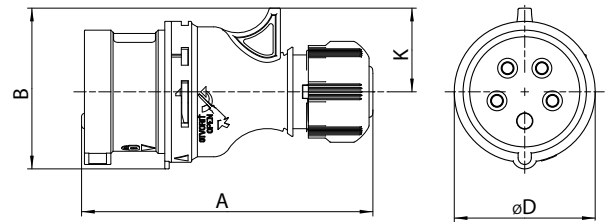

Stecker IP44

Typ/(mm)	A	B	ØD	K
EV 1632	126	64	64	32
EV 1643	132	66	64	34
EV 1653/ EVO 1653	132	73	64	38
EV 3243	162	79	73	41
EV 3253/ EVO 3253	162	86,5	73	45