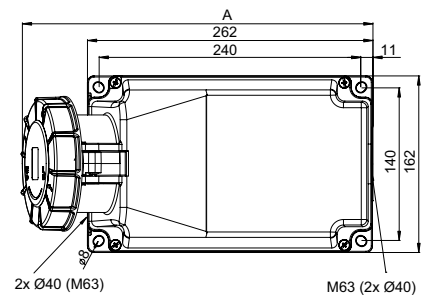

Wandsteckdosen IP67

Typ/(mm)	A	B=Höhe
EZH 12543	322	205
EZH12553	322	205