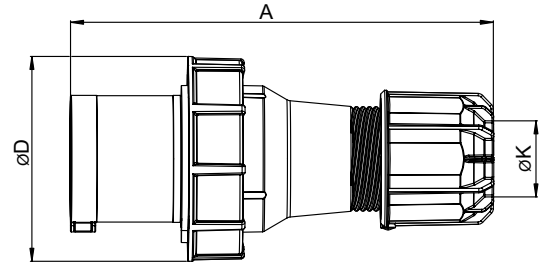

Stecker IP67

Typ/(mm)	A	øD	øK
EVH 12543	270	131	22,5-50
EVH 12553	270	131	22,5-50