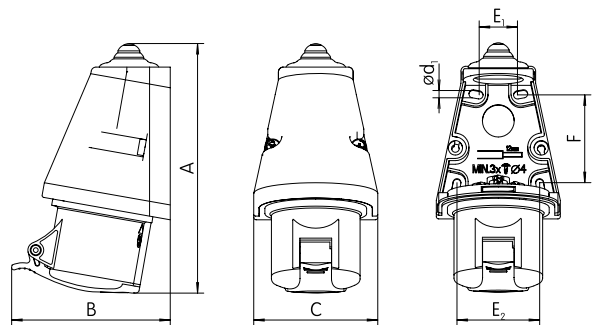

Wandsteckdosen IP44

Typ/(mm)	A	B	C	ød1	E1	E2	F
EZ 1632	157	90	78	4	30	53	58
EZ 1643	157	99	78	4	30	53	58
EZ 1653	157	104	78	4	30	53	58
EZ 3243	179	118	88	4	35	61	60
EZ 3253	179	121	88	4	35	61	60