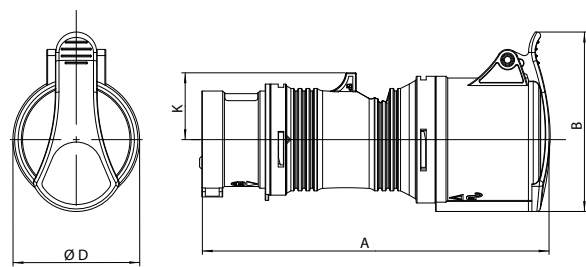

Adapter

Typ/(mm)	A	B	ØD	K
EA 16-32/4	198	96	65	34
EA 16-32/5	200	103	73	37