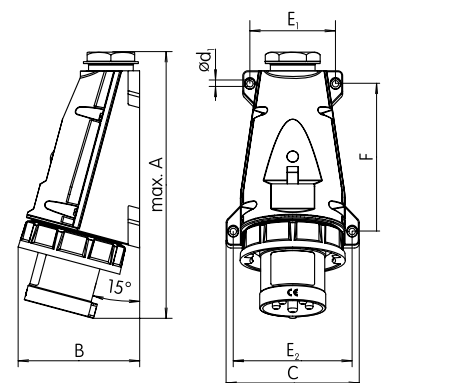

Wandstecker IP67

Typ/(mm)	A	B	C	ød1	E1	E2	F	K
EPH 6353	280	130	140	6,5	90	125	155	35