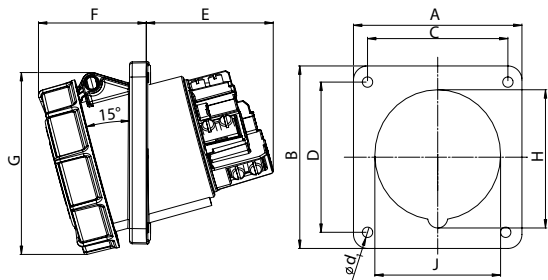

**Einbausteckdosen IP67**

Typ/(mm)	A	C	ød1	øD1	E	F	J	K
EEH 634x	131	111	6,8	93	90	90	52	79

**Einbausteckdosen**

**IP67**

EEH 6353

**Einbausteckdosen IP67**

Typ/(mm)	A	B	C	D	E	F	G	H	J	ød1
EEH 12543-p	114	114	90	90	92	77	130	102	90	7
EEH 12553-p	114	114	90	90	92	77	130	102	90	7