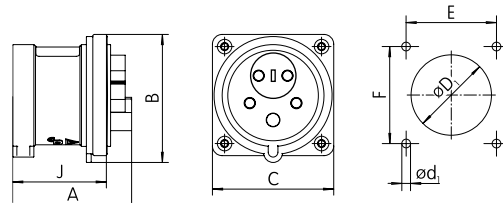

Einbaugerätestecker IP44, gerade, Phasenumkehr

Typ/(mm)	A	B	C	ød1	øD1	E	F	J
ERRO 1653	66	75	75	4,2	57	60	60	48
ERRO 3253	73	80	75	4,2	64	60	60	58