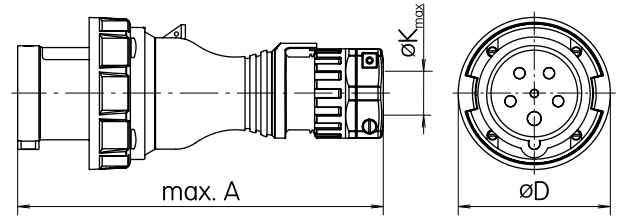

Stecker IP67

Typ/(mm)	A	øD	øK
EVH 6353	265	110	32