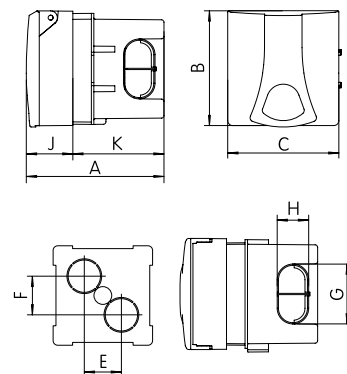

Unterputzdosen mit Steckdosen IP44

Typ/(mm)	A	B	C	E	F	G	H	J	K
EZB xxxx	115,5	93	90	30	30	48,5	25,5	37,7	73,8