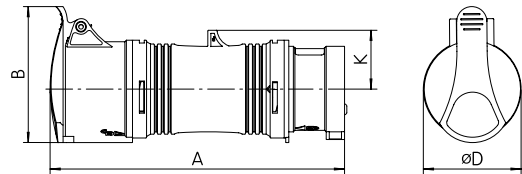

Adapter

Typ/(mm)	A	B	ØD	K
EA 1653/43-0	180	82	64	39
EA 3253/43-0	235	96	73	45