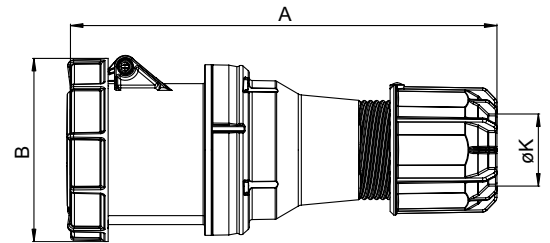

Verbindungssteckdosen IP67

Typ/(mm)	A	B	øK
ESH 12543	269	114	22,5-50
ESH 12553	269	114	22,5-50