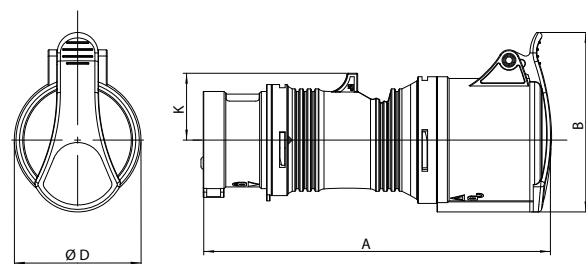

**Adapter**

Typ/(mm)	A	B	ØD	K
EA 1653/43-0	180	82	64	39
EA 3253/43-0	235	96	73	45

**Adapter**

Typ/(mm)	A	B	ØD	K
EA 16-32/4	198	96	65	34
EA 16-32/5	200	103	73	37

**Adapter**

Typ/(mm)	A	B	ØD	K
EA 16-32/5	200	103	73	37

**Einbausteckdosen 230V**

Typ/(mm)	A	B	C	ØD	Ød1	E	J	K
EE 16 S	43	59,5	50	43	4,5	38	26	17

**Einbausteckdosen 230V**

Typ/(mm)	A	B	C	ØD	Ød1	E	J	K	ØD1
EEH 16 C	42	73	55	43	4,5	38	24	18	60
EEH 16 S	48	73	55	43	4,5	38	24	24	60