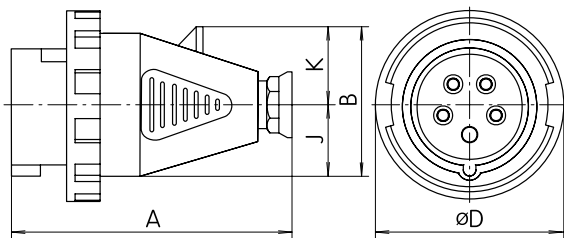

Stecker IP67

Typ/(mm)	A	øD	J	K	Pg
EVH 1632	123	70	28,5	31	P16
EVH 1643	129	78	32,5	35	P16
EVH 1653	129	87	32,5	39	P16
EVH 3232	154	92,5	36	41	P21
EVH 3243	154	92,5	36	41	P21
EVH 3253	154	100	36	46	P21
EVH 6343	224	113	195	-	P29