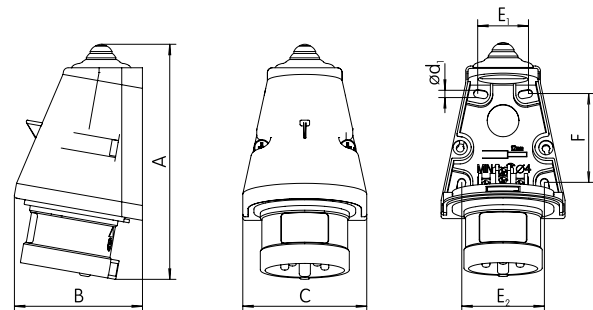

Wandstecker IP44

Typ/(mm)	A	B	C	ød1	E1	E2	F
EPO 1653	146	81	78	4	30	53	58
EPO 3253	168	95	88	4	35	61	60