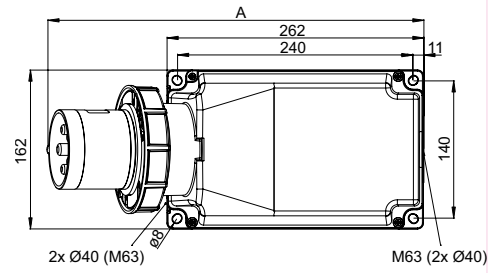

### Wandstecker IP67

Typ/(mm)	A	B	C	ød1	E1	E2	F	K
EPH 6353	280	130	140	6,5	90	125	155	35

**Wandstecker IP67**

Typ/(mm)	A	B=Höhe
EPH 12543	387	209
EPH 12553	387	209

**Adapter**

Typ/(mm)	A	B	ØD	K
EA 1653/43	180	82	64	39
EA 3253/43	235	96	73	45