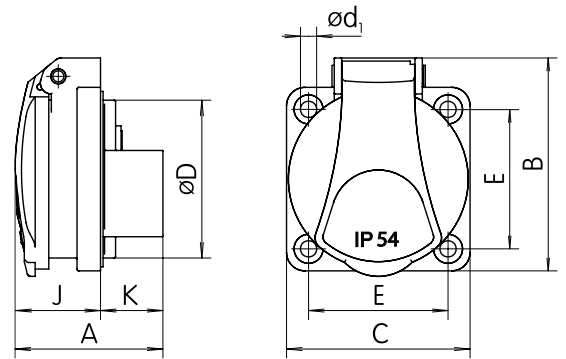

### Wandstecker IP67

Typ/(mm)	A	B	C	ød1	E1	E2	F	K
EPH 6353	280	130	140	6,5	90	125	155	35

**Wandstecker IP67**

Typ/(mm)	A	B=Höhe
EPH 12543	387	209
EPH 12553	387	209

**Adapter**

Typ/(mm)	A	B	ØD	K
EA 1653/43	180	82	64	39
EA 3253/43	235	96	73	45

**Adapter**

Typ/(mm)	A	B	ØD	K
EA 1653/43-0	180	82	64	39
EA 3253/43-0	235	96	73	45

**Adapter**

Typ/(mm)	A	B	ØD	K
EA 16-32/4	198	96	65	34
EA 16-32/5	200	103	73	37

**Adapter**

Typ/(mm)	A	B	ØD	K
EA 16-32/5	200	103	73	37

**Einbausteckdosen 230V**

Typ/(mm)	A	B	C	ØD	Ød1	E	J	K
EE 16 S	43	59,5	50	43	4,5	38	26	17

**Einbausteckdosen 230V**

Typ/(mm)	A	B	C	ØD	Ød1	E	J	K	ØD1
EEH 16 C	42	73	55	43	4,5	38	24	18	60
EEH 16 S	48	73	55	43	4,5	38	24	24	60