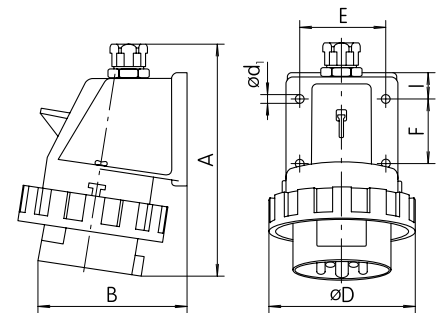

Wandstecker IP67

Typ/(mm)	A	B	ød1	øD	E	F	I	Pg
EPH 1632	140	74	4,8	70	45	30	15	P16
EPH 1643	143	92	5,2	78	50	30	18	P16
EPH 1653	143	98	5,2	87	50	30	18	P16
EPH 3243	165	108	5,2	92,5	58	40	20	P21
EPH 3253	165	113	5,2	100	58	40	20	P21