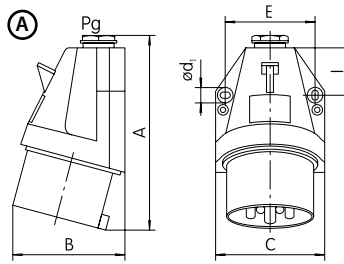

Wandstecker IP44

Typ/(mm)	A	B	C	ød1	E	I	Pg	Modifikation
EP 3232	147	105	82	5,2	67	34	P21	A