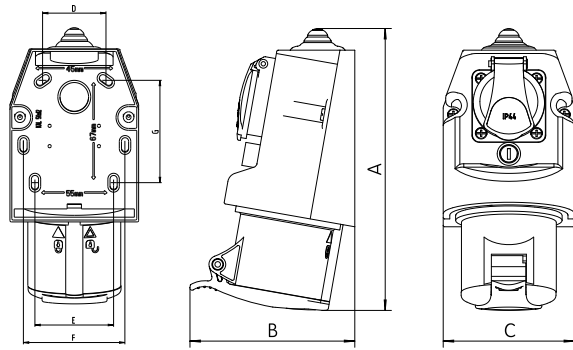

Kombinationssteckdosen IP44

Typ/(mm)	A	B	C	D	E	F	G
EZCZ (EZCZ-S) 16xx	182	113	90	45	55	71	67
EZCZ (EZCZ-S) 32xx	193	118	90	45	55	71	67