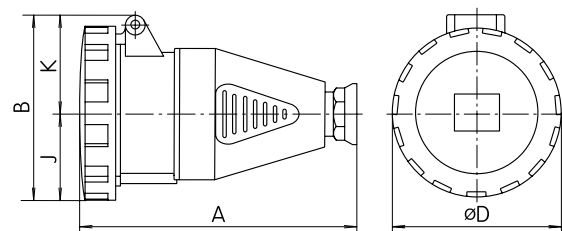

Typ/(mm)	A	B	øD	J	K	Pg
ESH 1632	136	78,5	70	35	43,5	16
ESH 1643	142	85,5	78	39	46,5	16
ESH 1653	145	92,5	87	43,5	49	16
ESH 3232	166	101,5	93	46,5	55	21
ESH 3243	166	101,5	93	46,5	55	21
ESH 3253	168	108	100	50	58	21
ESH 6343	224	-	113	196	-	29