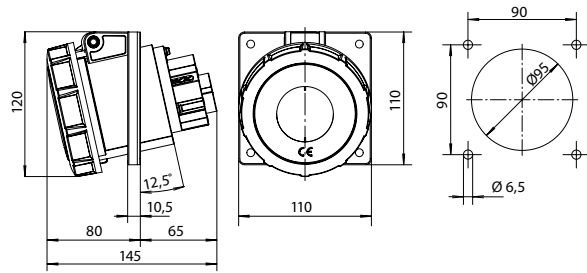

### Wandsteckdosen IP67

Typ/(mm)	A	B=Höhe
EZH 12543	322	205
EZH12553	322	205

**Einbausteckdosen IP67**

Typ/(mm)	A	B	øD	øD1	ød1	E	F	G	H	J	K
EEH 1632	78	85	75	56	5,5	60	60	30	30	39	39
EEH 1643	80	85	78	62	5,5	60	60	31	29	41	39
EEH 1653	81	85	87	65	5,5	60	60	31	29	42	39
EEH 3232	89	95	92,5	68	5,5	60	70	38	32	47	42
EEH 3243	89	95	92,5	68	5,5	60	70	38	32	47	42
EEH 3253	91	95	100	74	5,5	60	70	36	34	49	42

**Einbausteckdosen IP67**

Typ/(mm)	A	C	ød1	øD1	E	F	J	K
EEH 634x	131	111	6,8	93	90	90	52	79

**Einbausteckdosen**

**IP67**

EEH 6353

**Einbausteckdosen IP67**

Typ/(mm)	A	B	C	D	E	F	G	H	J	ød1
EEH 12543-p	114	114	90	90	92	77	130	102	90	7
EEH 12553-p	114	114	90	90	92	77	130	102	90	7