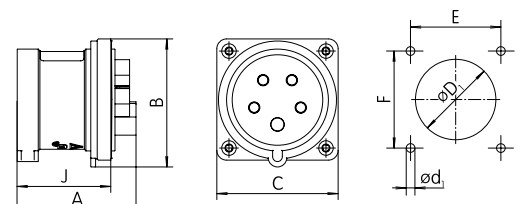

Einbaugerätestecker IP44, gerade

Typ/(mm)	A	B	C	ød1	øD1	E	F	J
ERR 1632	67	75	75	4,2	57	60	60	48
ERR 1643	66	75	75	4,2	57	60	60	48
ERR 1653	66	75	75	4,2	57	60	60	48
ERR 3243	73	75,3	75	4,2	64	60	60	58
ERR 3253	73	80	75	4,2	64	60	60	58