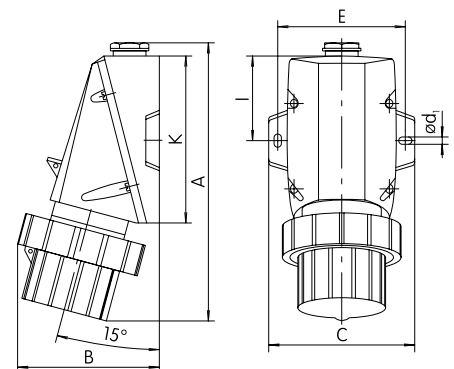

Wandstecker IP67

Typ/(mm)	A	B	C	D1	E	I	K	Pg
EPH 6343	260	122	103	7	91,5	72,2	144,5	P29
EPH 6345	260	122	103	7	91,5	72,2	144,5	P29