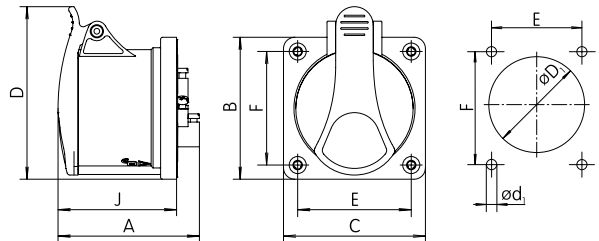

**Einbausteckdosen IP54**

Typ/(mm)	A	B	C	øD1	J	E	F	K	L	M	N
EE 1643	73	85	75	5,2	42	60	60	31	7	66	58
EE 1653	75	85	75	5,2	43	60	60	32	7	72	64
EE 3243	90	95	80	5,2	52	60	70	38	8	78	68
EE 3253	92	95	80	5,2	53	60	70	39	8	84	70
EZ 3253	179	121	4	35	4	35	88	4	35	61	60

**Einbausteckdosen IP54**

Typ/(mm)	A	B	C	øD1	ød1	E	F	G	H	J	K
EE 1632	61	85	75	56	5,5	60	60	30	30	32	29
EE 3232	84	95	80	68	5,5	60	70	38	32	42	42

**Einbausteckdosen IP54, gerade**

Typ/(mm)	A	B	C	øD1	ød1	D	E	F	J
EER 1632	76	75	75	57	4,2	88	60	60	61
EER 1643	76	75	75	57	4,2	88	60	60	61
EER 1653	77	75	75	57	4,2	91	60	60	63
EER 3243	91	75	75	64	4,2	96	60	60	71
EER 3253	93	75	75	64	4,2	103	60	60	75