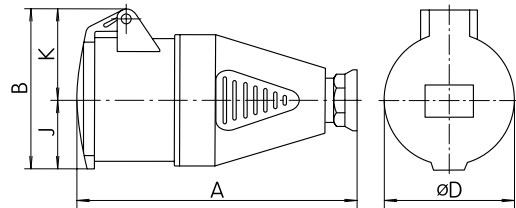

Verbindungssteckdosen IP44

Typ/(mm)	A	B	øD	J	K	Pg
ES 3232	165	93	72	42	51	21