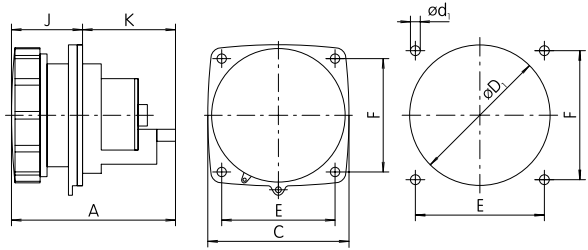

Einbausteckdosen IP67

Typ/(mm)	A	C	ød1	øD1	E	F	J	K
EEH 634x	131	111	6,8	93	90	90	52	79