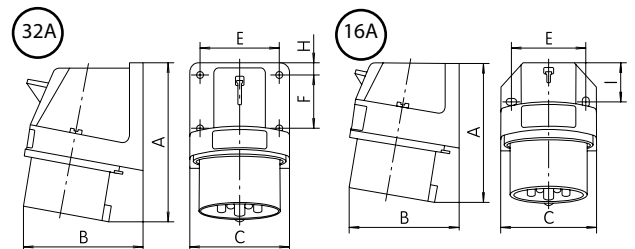

Aufbaugerätestecker IP44, gewinkelt

Typ/(mm)	A	B	C	E	F	I
ER 1632	91	68	57,2	45	-	20
ER 164x	97	77	65,2	50	-	27,5
ER 1653	98	79	65,2	50	-	27,5
ER 3232	128	88	72,5	58	40	9
ER 324x	128	88	72,3	58	40	9
ER 3253	129	90	72,3	58	40	9