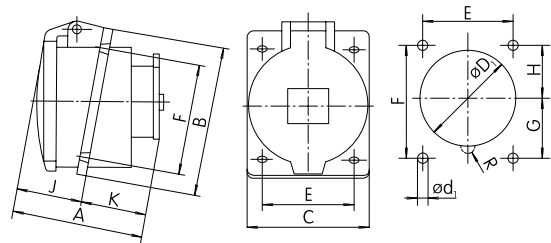

Einbausteckdosen IP54

Typ/(mm)	A	B	C	øD1	ød1	E	F	G	H	J	K
EE 1632	61	85	75	56	5,5	60	60	30	30	32	29
EE 3232	84	95	80	68	5,5	60	70	38	32	42	42