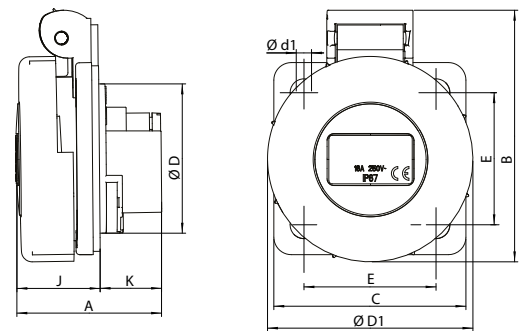

### Wandstecker IP67

Typ/(mm)	A	B	C	ød1	E1	E2	F	K
EPH 6353	280	130	140	6,5	90	125	155	35

**Wandstecker IP67**

Typ/(mm)	A	B=Höhe
EPH 12543	387	209
EPH 12553	387	209

**Adapter**

Typ/(mm)	A	B	ØD	K
EA 1653/43	180	82	64	39
EA 3253/43	235	96	73	45

**Adapter**

Typ/(mm)	A	B	ØD	K
EA 1653/43-0	180	82	64	39
EA 3253/43-0	235	96	73	45

**Adapter**

Typ/(mm)	A	B	ØD	K
EA 16-32/4	198	96	65	34
EA 16-32/5	200	103	73	37

**Adapter**

Typ/(mm)	A	B	ØD	K
EA 16-32/5	200	103	73	37

**Einbausteckdosen 230V**

Typ/(mm)	A	B	C	ØD	Ød1	E	J	K
EE 16 S	43	59,5	50	43	4,5	38	26	17

**Einbausteckdosen 230V**

Typ/(mm)	A	B	C	ØD	Ød1	E	J	K	ØD1
EEH 16 C	42	73	55	43	4,5	38	24	18	60
EEH 16 S	48	73	55	43	4,5	38	24	24	60