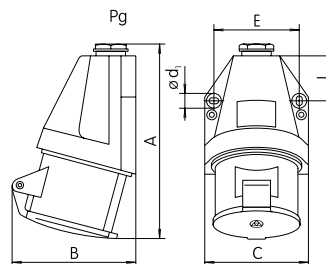

Wandsteckdosen IP44

Typ/(mm)	A	B	C	ød1	E	I	Pg	Modifikation
EZ3232	155	101	82	5,2	67	34	P21	A