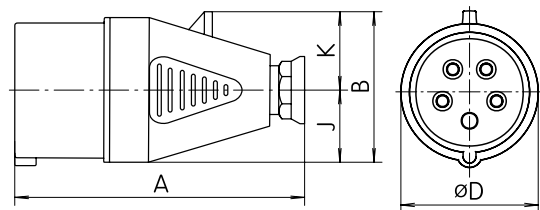

Stecker IP44

Typ/(mm)	A	B	ØD	J	K	Pg
EV 3232	154	77	72	36	41	P21