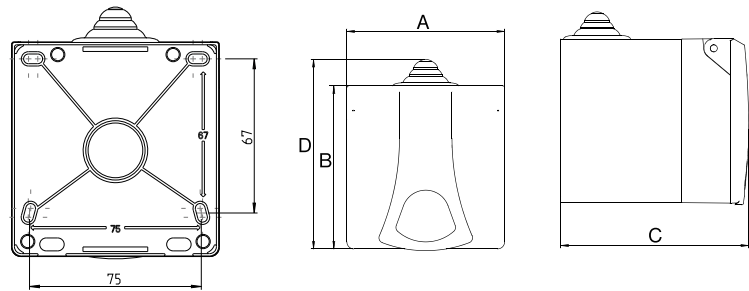

Aufputzdosen mit Steckdosen IP44

Typ/(mm)	A	B	C	D
EZBN 165	90	93	106	108
EZBN 1643	90	93	106	108
EZBN 1653	90	93	106	108
EZBN 3243	90	93	106	108
EZBN 3253	90	93	106	108