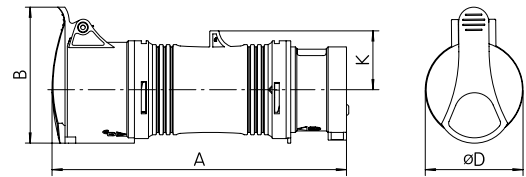

### Wandstecker IP67

Typ/(mm)	A	B	C	ød1	E1	E2	F	K
EPH 6353	280	130	140	6,5	90	125	155	35

**Wandstecker IP67**

Typ/(mm)	A	B=Höhe
EPH 12543	387	209
EPH 12553	387	209

**Adapter**

Typ/(mm)	A	B	ØD	K
EA 1653/43	180	82	64	39
EA 3253/43	235	96	73	45

**Einbausteckdosen 230V**

Typ/(mm)	A	B	C	ØD	Ød1	E	J	K
EE 16 S	43	59,5	50	43	4,5	38	26	17

**Einbausteckdosen 230V**

Typ/(mm)	A	B	C	ØD	Ød1	E	J	K	ØD1
EEH 16 C	42	73	55	43	4,5	38	24	18	60
EEH 16 S	48	73	55	43	4,5	38	24	24	60